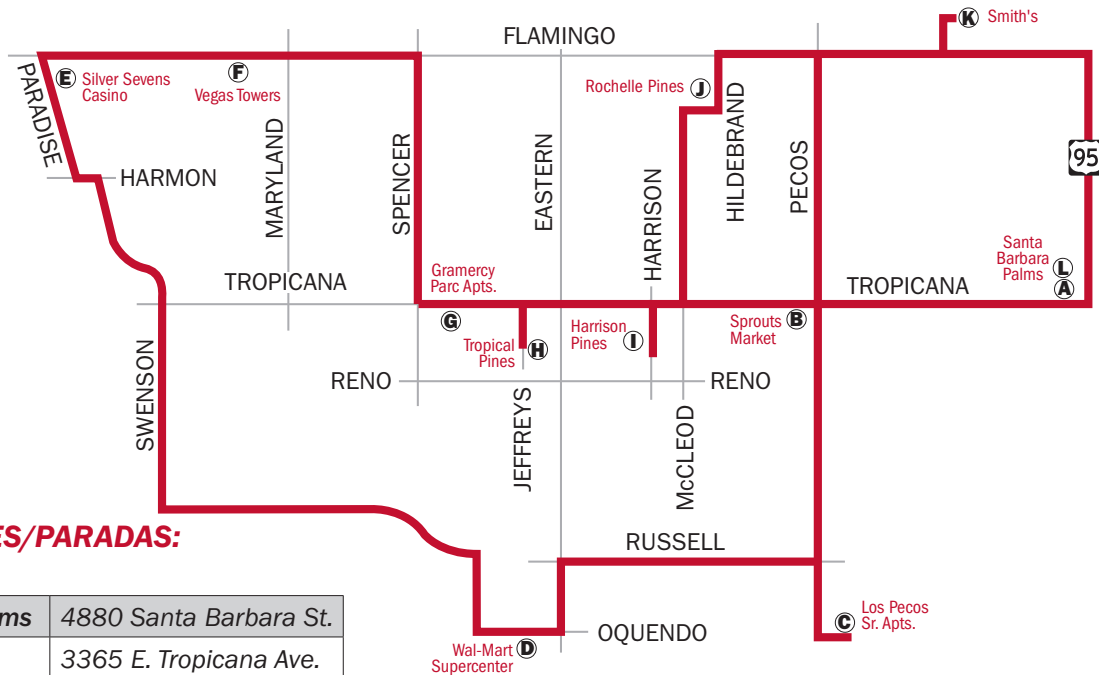

### LOCATIONS/STOPS: Effective: Mon/Thurs

A	Santa Barbara Palms	4880 Santa Barbara St.
B	Sprouts Market	3365 E. Tropicana Ave.
C	Los Pecos Sr. Apts	5950 S. Pecos Rd.
D	Walmart Supercenter	6005 S. Eastern Ave.
E	Silver Sevens Casino	4100 Paradise Rd.
F	Vegas Towers	1061 E. Flamingo Rd.
G	Gramercy Parc Apts	2001 E. Tropicana Ave.
H	Tropical Pines	5030 Jeffreys St.
I	Harrison Pines	5045 Harrison Dr.
J	Rochelle Pines	4285 Hildebrand Ln.
K	Smith's Food & Drug	3850 E. Flamingo Rd.
L	Santa Barbara Palms	4880 Santa Barbara St.

## ATENCIÓN: Pasajeros de Silver STAR

Para ayudar a la comunidad durante estos tiempos difíciles, la Comisión Regional de Transporte del Sur de Nevada (RTC) está **EXTENDIENDO HORAS DE SERVICIO EN TODAS LAS RUTAS DE SILVER STAR**. Queremos ayudar a transportar de manera segura a nuestra comunidad vulnerable ya que más tiendas están ofreciendo horas exclusivas para comprar para personas de la tercera edad y personas con condiciones médicas.

### LOCALIZACIONES/PARADAS:

Efectivo: lun./juev.

A	Santa Barbara Palms	4880 Santa Barbara St.
B	Sprouts Market	3365 E. Tropicana Ave.
C	Los Pecos Sr. Apts	5950 S. Pecos Rd.
D	Walmart Supercenter	6005 S. Eastern Ave.
E	Silver Sevens Casino	4100 Paradise Rd.
F	Vegas Towers	1061 E. Flamingo Rd.
G	Gramercy Parc Apts	2001 E. Tropicana Ave.
H	Tropical Pines	5030 Jeffreys St.
I	Harrison Pines	5045 Harrison Dr.
J	Rochelle Pines	4285 Hildebrand Ln.
K	Smith's Food & Drug	3850 E. Flamingo Rd.
L	Santa Barbara Palms	4880 Santa Barbara St.

# SILVER STAR

Specialized Transportation  
Access Routes